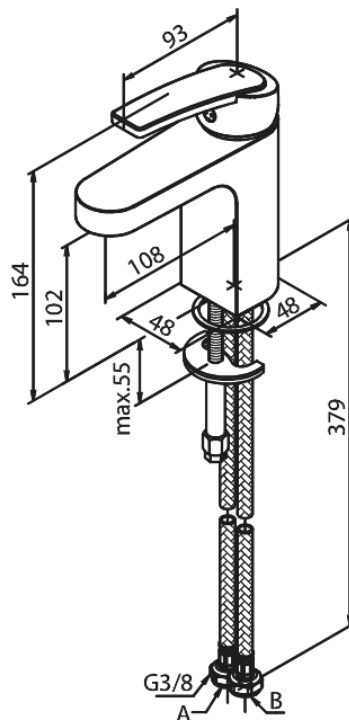

Unikke egenskaber

FM Mattsson Denmark ApS
Hvidkærvej 48, 5250 Odense SV, CVR 56416218

Tlf.: 88 33 00 34 danmark@fmmattssongroup.com

Mere information på damixa.dk

damixa