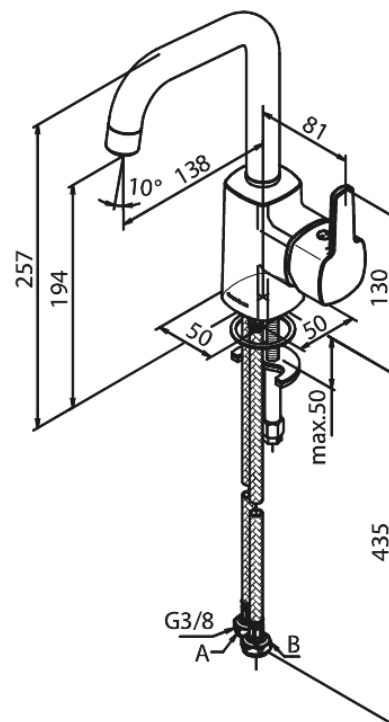

Unikke egenskaber

FM Mattsson Denmark ApS
Hvidkærvej 48, 5250 Odense SV, CVR 56416218

Tlf.: 88 33 00 34 danmark@fmmattssongroup.com

Mere information på damixa.dk

damixa