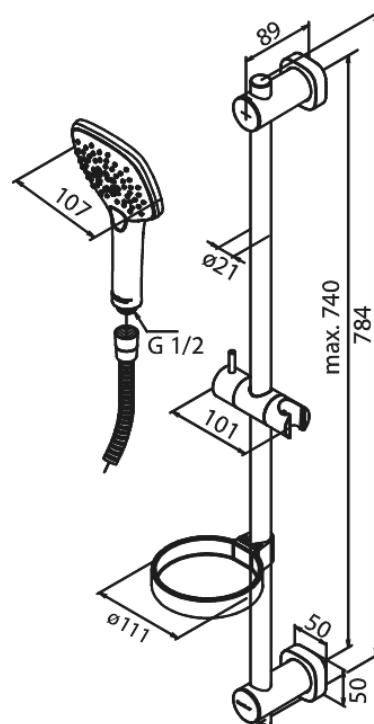

FM Mattsson Mora Group Danmark
Abildager 26 A, 2605 Brøndby
Østbirkvej 2, 5240 Odense NØ

Tlf.: 88 33 00 34 danmark@fmm-mora.com

Mere information på www.damixa.dk

damixa