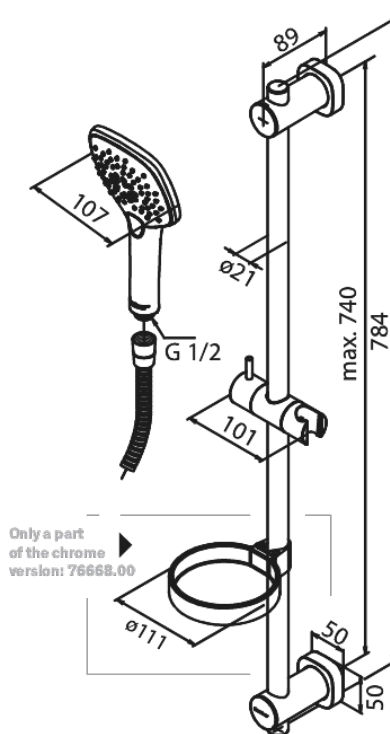

# Flex Brusesæt

Artikel nr.: 766680000  
Overflade: Krom  
Serie: Pine

VVS Nr.: 737634304  
EAN Nr.: 5708516821458

## Standard egenskaber:

Vandforbrug max.6 l/m (v/ 300kpa)  
3 bruseindstillinger  
2 fleksible monteringspunkter  
1500 mm bruseslange

FM Mattsson Denmark ApS  
Hvidkærvej 48, 5250 Odense SV, CVR 56416218