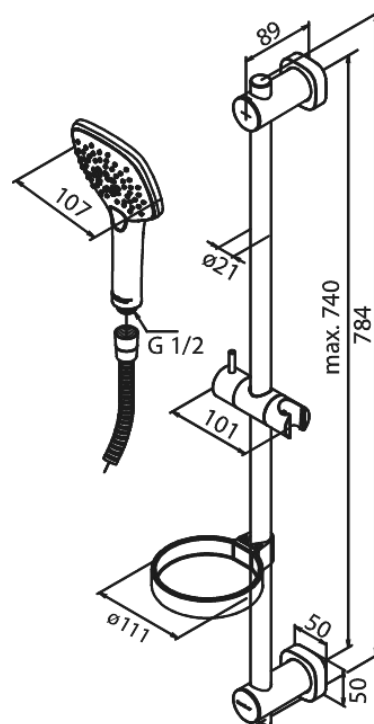

FM Mattsson Mora Group Danmark
Østbirkvej 2, DK-5240 Odense NØ

Tlf.: 88 33 00 34 danmark@fmm-mora.com

Mere information på <https://damixa.dk>

damixa