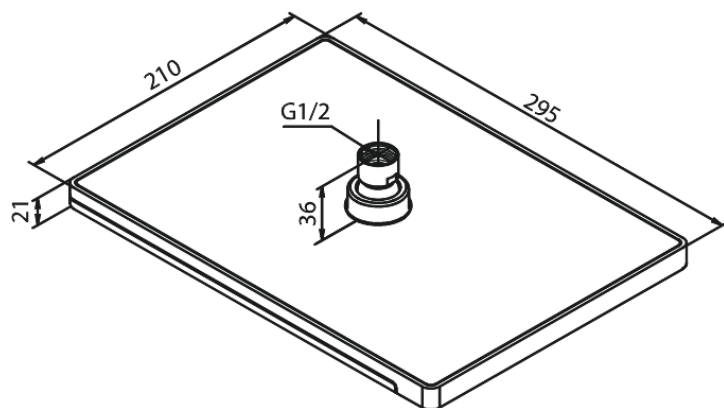

Slate

Hovedbruser

Artikel nr.: 766667400
Overflade: Krom/Sort
Serie: Slate

VVS Nr.: 738423514
EAN Nr.: 5708516811626

Standard egenskaber:

Vandforbrug max. 12 l/m (v/ 300kpa)
295x210mm

Unikke egenskaber

FM Mattsson Denmark ApS
Hvidkærvej 48, 5250 Odense SV, CVR 56416218