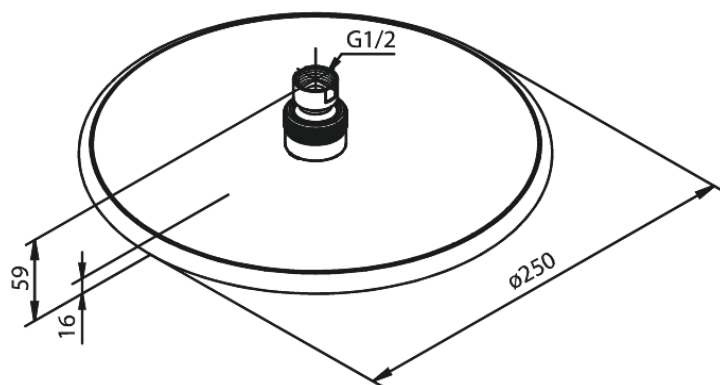

Silhouet

hovedbruser

Artikel nr.: 766630000
Overflade: Krom
Serie: Silhouet

VVS Nr.: 736354004
EAN Nr.: 5708516821816

Standard egenskaber:

Vandforbrug max.9 l/m (v/ 300kpa)
Ø250mm

Unikke egenskaber

FM Mattsson Denmark ApS
Hvidkærvej 48, 5250 Odense SV, CVR 56416218