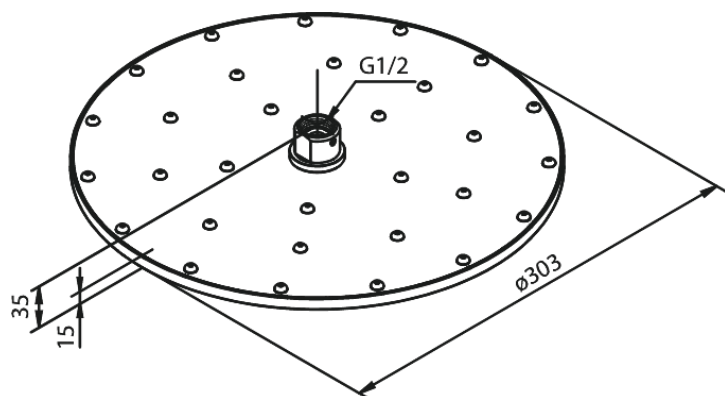

Arc

Eliza

Artikel nr.: 766610000
Overflade: Krom
Serie: Arc

VVS Nr.: 736353104
EAN Nr.: 5708516807315

Standard egenskaber:

Vandforbrug max. 14 l/m (v/ 300kpa)
Ø303mm

Unikke egenskaber

FM Mattsson Denmark ApS
Hvidkærvej 48, 5250 Odense SV, CVR 56416218