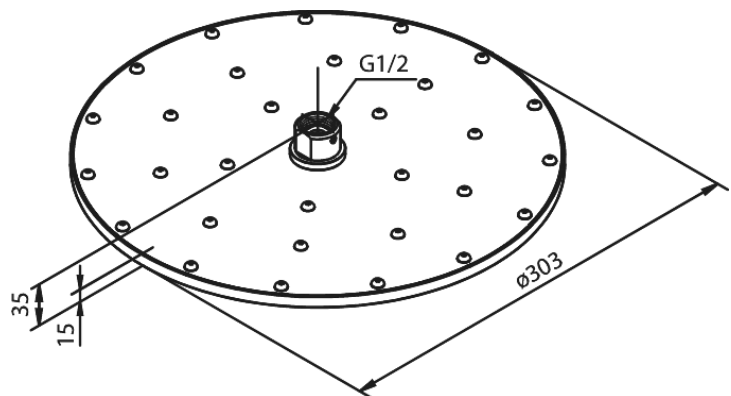

Arc

Eliza

Artikel nr.: 766610000
Overflade: Krom
Serie: Arc

VVS Nr.: 736353104
EAN Nr.: 5708516807315

Standard egenskaber:

Vandforbrug max. 14 l/m (v/ 300kpa)
Ø303mm

Unikke egenskaber

FM Mattsson Denmark ApS
Hvidkærvej 48, 5250 Odense SV, CVR 56416218