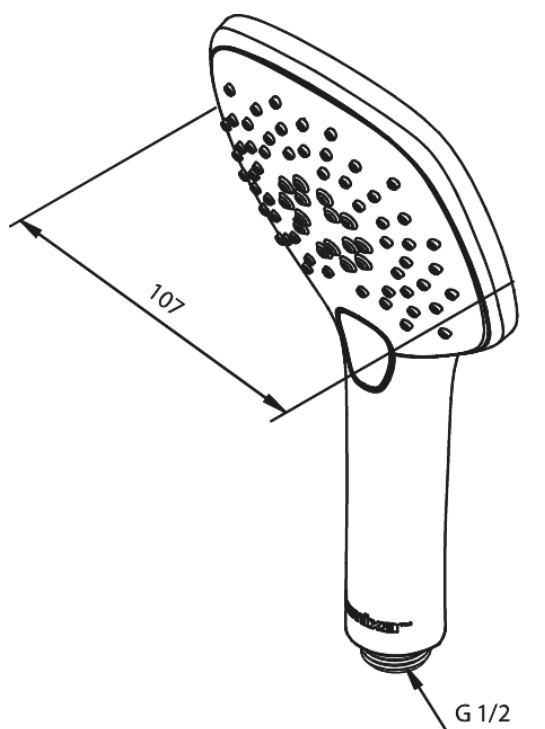

Unikke egenskaber

FM Mattsson Denmark ApS
Hvidkærvej 48, 5250 Odense SV, CVR 56416218

Tlf.: 88 33 00 34 danmark@fmmattssongroup.com

Mere information på damixa.dk

damixa