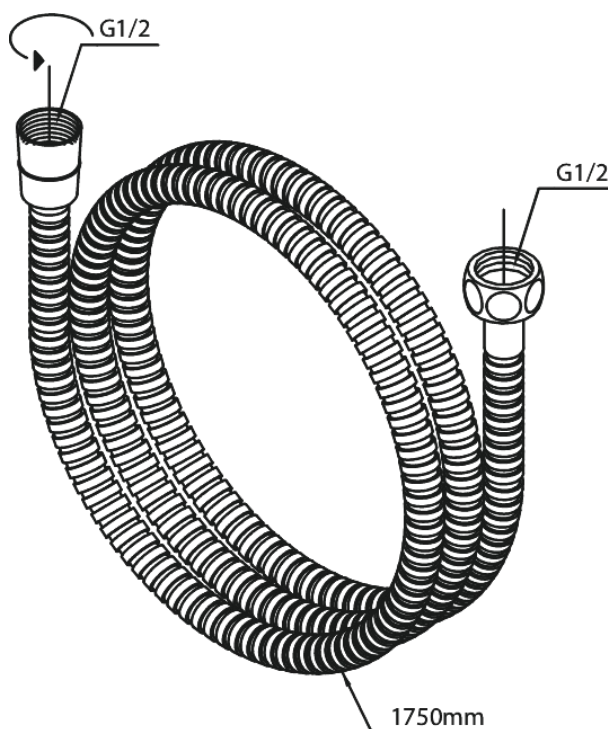

Standard egenskaber:

Anti-twist

FM Mattsson Denmark ApS
Hvidkærvej 48, 5250 Odense SV, CVR 56416218

Tlf.: 88 33 00 34 danmark@fmmattssongroup.com

Mere information på damixa.dk

damixa