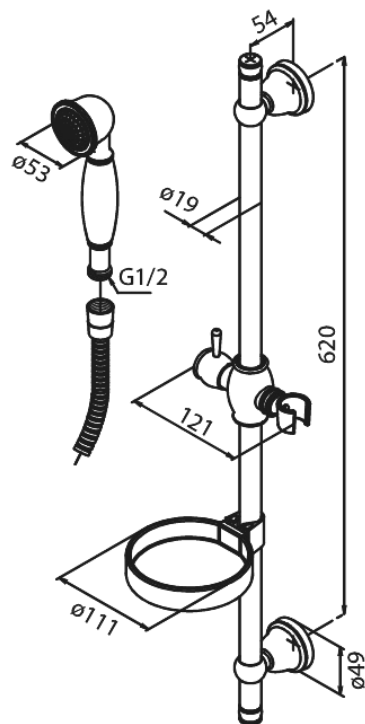

Unikke egenskaber

FM Mattsson Mora Group Danmark
Østbirkvej 2, DK-5240 Odense NØ

Tlf.: 88 33 00 34 danmark@fmm-mora.com

Mere information på DK-56416218

damixa