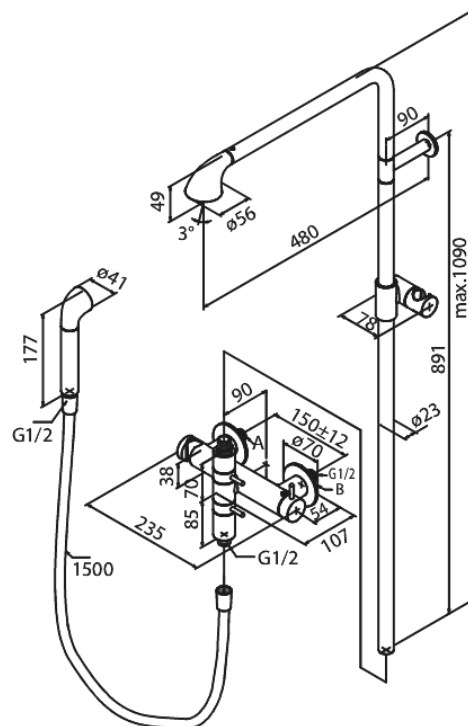

Unikke egenskaber

FM Mattsson Mora Group Danmark
Hvidkærvej 48, 5250 Odense SV, CVR 56416218

Tlf.: 88 33 00 34 danmark@fmm-mora.com

Mere information på damixa.dk

damixa