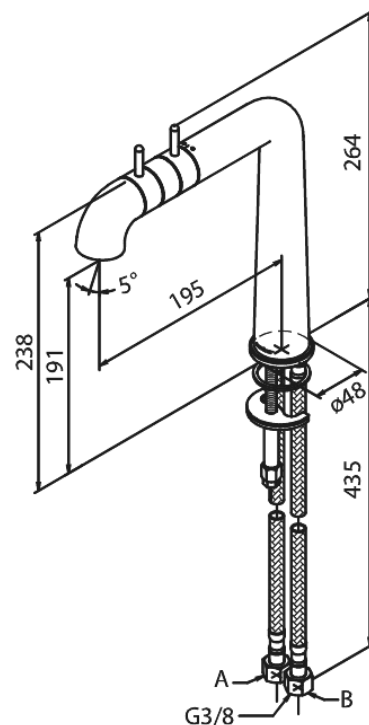

FM Mattsson Mora Group Danmark
Abildager 26 A, 2605 Brøndby
Østbirkvej 2, 5240 Odense NØ

Tlf.: 88 33 00 34 danmark@fmm-mora.com

Mere information på www.damixa.dk

damixa