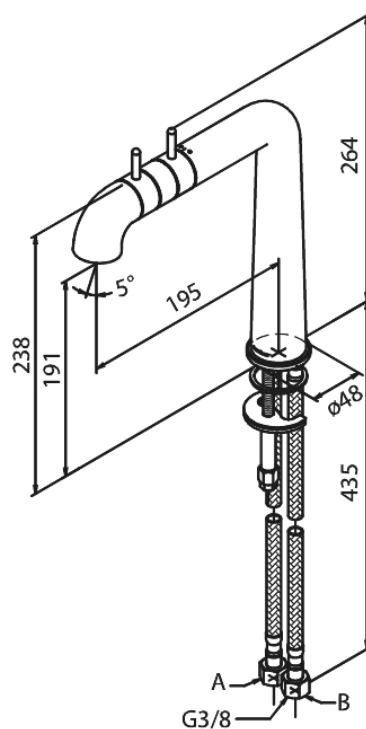

A-Pex

Køkkenarmatur

Artikel nr.: 7300000

Overflade: Krom

Serie: A-Pex

VVS Nr.: 705537604

EAN Nr.: 5708516805748

Standard egenskaber:

2-grebs armatur
Svingtud med 120° svingbegrænsning
Rub Clean til let fjernelse af kalk
Vandforbrug max. 8 l/m (v/ 300kpa)
Med 360° drejbart udløbshoved
Keramisk regulering

Unikke egenskaber

FM Mattsson Mora Group Danmark
Abildager 26 A, 2605 Brøndby
Østbirkvej 2, 5240 Odense NØ