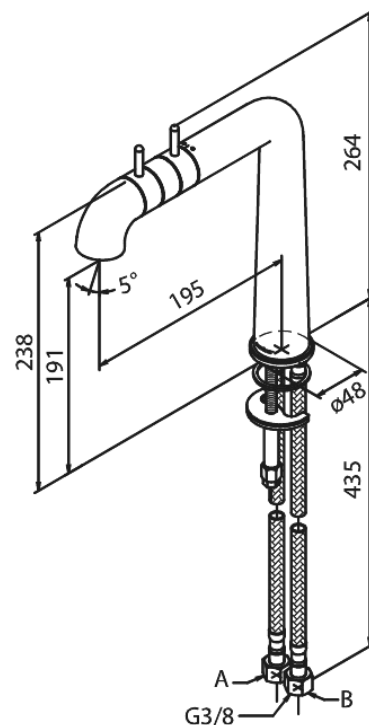

Unikke egenskaber

FM Mattsson Mora Group Danmark
Hvidkærvej 48, 5250 Odense SV, CVR 56416218

Tlf.: 88 33 00 34 danmark@fmm-mora.com

Mere information på damixa.dk

damixa