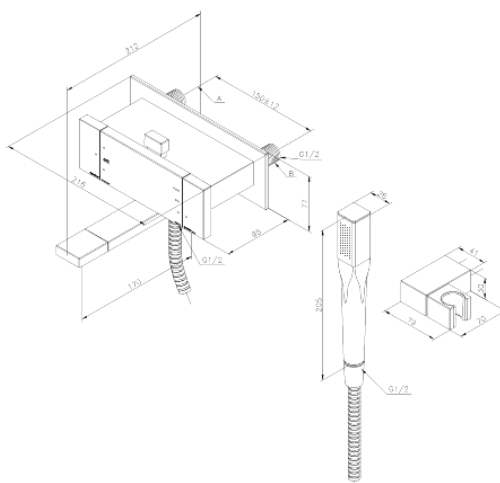

Unikke egenskaber

reddot award
winner

FM Mattsson Mora Group Danmark
Østbirkvej 2, DK-5240 Odense NØ, DK-56416218

Tlf.: 88 33 00 34 danmark@fmm-mora.com

Mere information på damixa.dk

damixa