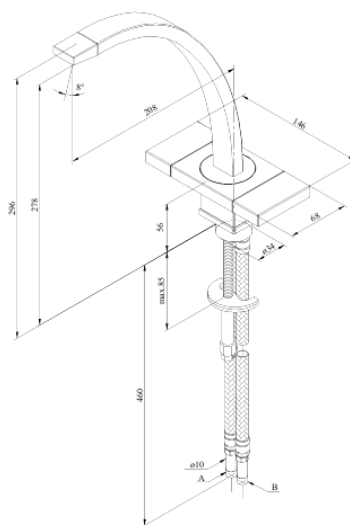

G-Type

Køkkenarmatur

Artikel nr.: 7200000
Overflade: Krom
Serie: G-Type

VVS Nr.: 705527604
EAN Nr.: 5708516571179

Standard egenskaber:

2-grebs armatur
Svingtud med 120° svingbegrænsning
Vandforbrug max.14 l/m (v/ 300kpa)
Støjgruppe 1
Trykgruppe 300 kPa
Keramisk regulering

reddot award
winner

FM Mattsson Mora Group Danmark
Hvidkærvej 48, 5250 Odense SV, CVR 56416218

Tlf.: 88 33 00 34 danmark@fmm-mora.com

Mere information på damixa.dk

damixa