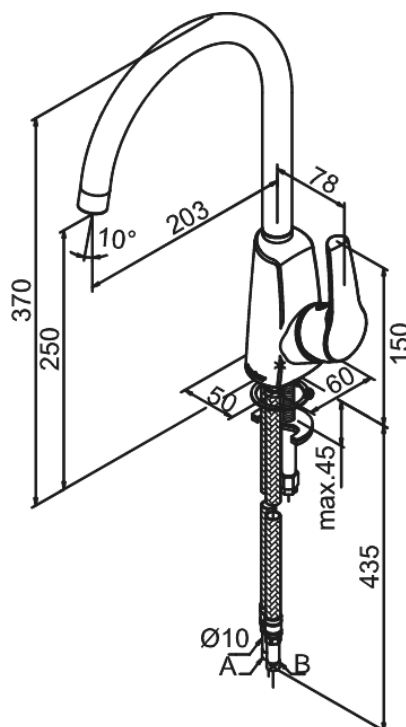

FM Mattsson Mora Group Danmark
Abildager 26 A, 2605 Brøndby
Østbirkvej 2, 5240 Odense NØ

Tlf.: 88 33 00 34 danmark@fmm-mora.com

Mere information på www.damixa.dk

damixa