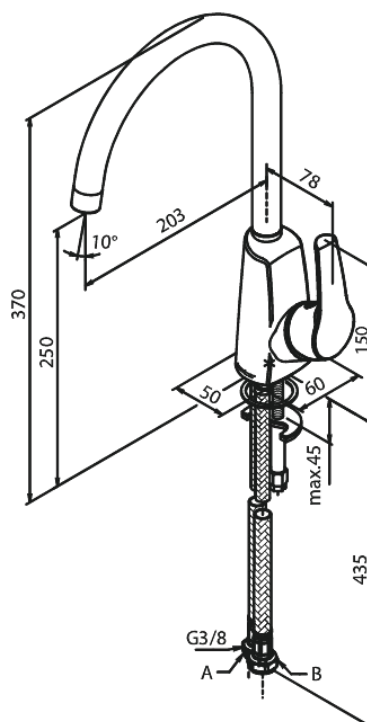

Unikke egenskaber

FM Mattsson Denmark ApS
Hvidkærvej 48, 5250 Odense SV, CVR 56416218

Tlf.: 88 33 00 34 danmark@fmmattssongroup.com

Mere information på damixa.dk

damixa