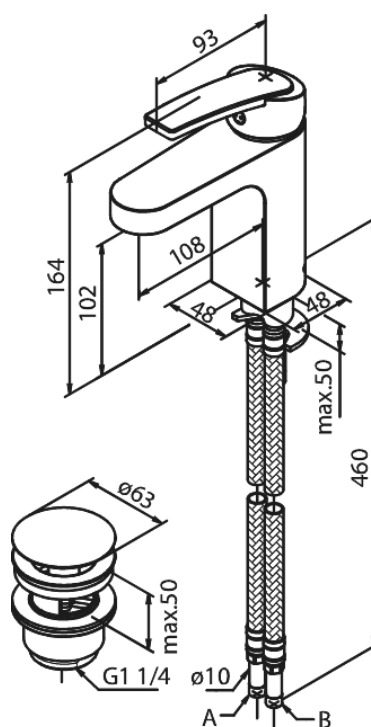

Unikke egenskaber

FM Mattsson Mora Group Danmark
Hvidkærvej 48, 5250 Odense SV, CVR 56416218

Tlf.: 88 33 00 34 danmark@fmm-mora.com

Mere information på damixa.dk

damixa