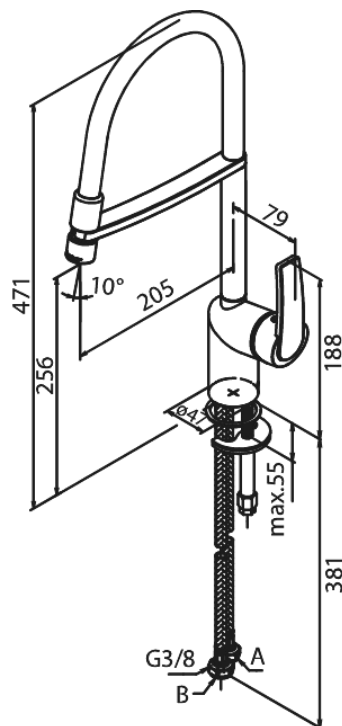

Unikke egenskaber

FM Mattsson Mora Group Danmark
Hvidkærvej 48, 5250 Odense SV, CVR 56416218

Tlf.: 88 33 00 34 danmark@fmm-mora.com

Mere information på damixa.dk

damixa