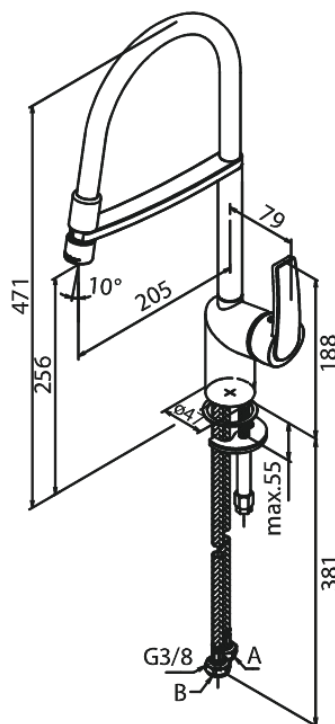

Unikke egenskaber

FM Mattsson Denmark ApS
Hvidkærvej 48, 5250 Odense SV, CVR 56416218

Tlf.: 88 33 00 34 danmark@fmmattssongroup.com

Mere information på damixa.dk

damixa