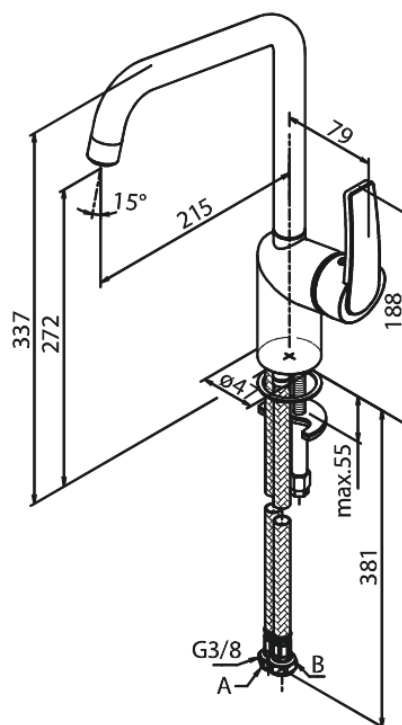

Unikke egenskaber

FM Mattsson Denmark ApS
Hvidkærvej 48, 5250 Odense SV, CVR 56416218

Tlf.: 88 33 00 34 danmark@fmmattssongroup.com

Mere information på damixa.dk

damixa