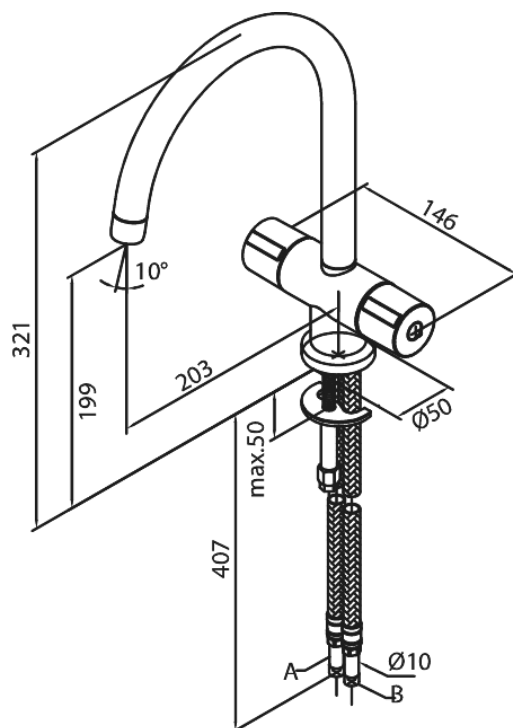

Unikke egenskaber

FM Mattsson Mora Group Danmark
Hvidkærvej 48, 5250 Odense SV, CVR 56416218

Tlf.: 88 33 00 34 danmark@fmm-mora.com

Mere information på damixa.dk

damixa