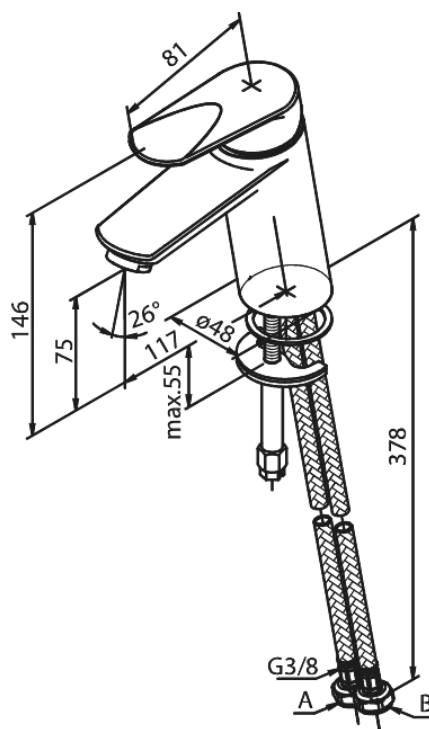

Unikke egenskaber

reddot award
winner

FM Mattsson Mora Group Danmark
Hvidkærvej 48, 5250 Odense SV, CVR 56416218

Tlf.: 88 33 00 34 danmark@fmm-mora.com

Mere information på damixa.dk

damixa