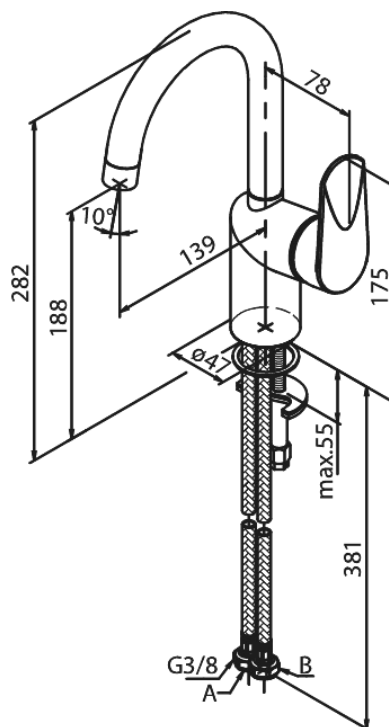

Unikke egenskaber

FM Mattsson Denmark ApS
Hvidkærvej 48, 5250 Odense SV, CVR 56416218

Tlf.: 88 33 00 34 danmark@fmmattssongroup.com

Mere information på damixa.dk

damixa