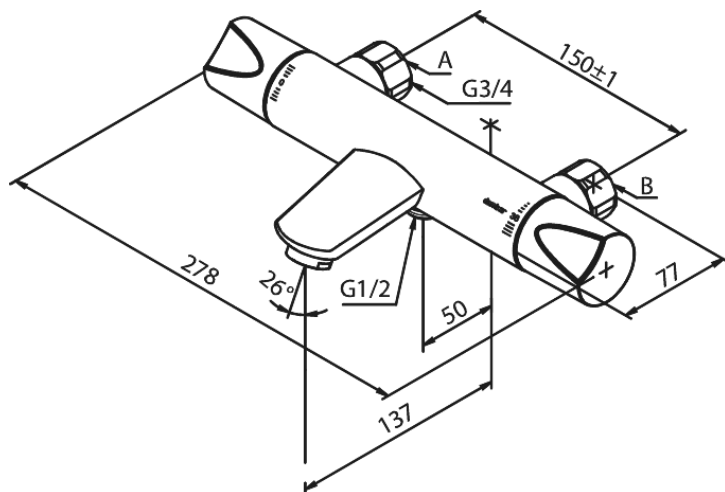

Unikke egenskaber

FM Mattsson Mora Group Danmark
Hvidkærvej 48, 5250 Odense SV, CVR 56416218

Tlf.: 88 33 00 34 danmark@fmm-mora.com

Mere information på damixa.dk

damixa