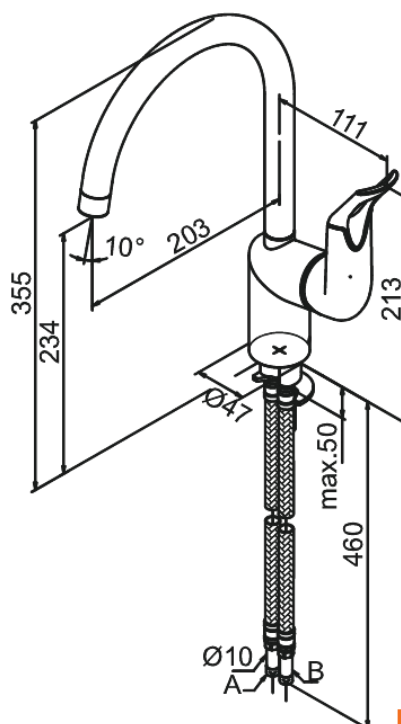

Unikke egenskaber

FM Mattsson Denmark ApS
Hvidkærvej 48, 5250 Odense SV, CVR 56416218

Tlf.: 88 33 00 34 danmark@fmmattssongroup.com

Mere information på damixa.dk

damixa