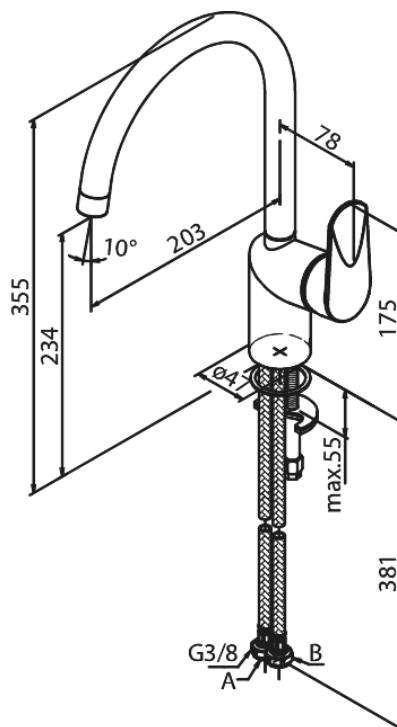

Unikke egenskaber

FM Mattsson Mora Group Danmark
Hvidkærvej 48, 5250 Odense SV, CVR 56416218

Tlf.: 88 33 00 34 danmark@fmm-mora.com

Mere information på damixa.dk

damixa