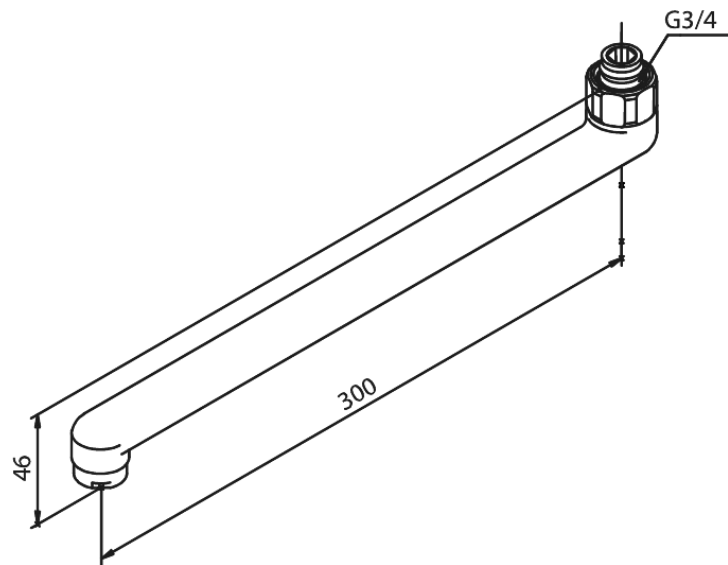

Badeværelsestilbehør

Svingtud 300 mm

Artikel nr.: 4808900
Overflade: Krom
Serie: Badeværelsestilbehør

VVS Nr.: 728004630
EAN Nr.: 5708516337171

FM Mattsson Mora Group Danmark
Hvidkærvej 48, 5250 Odense SV, CVR 56416218