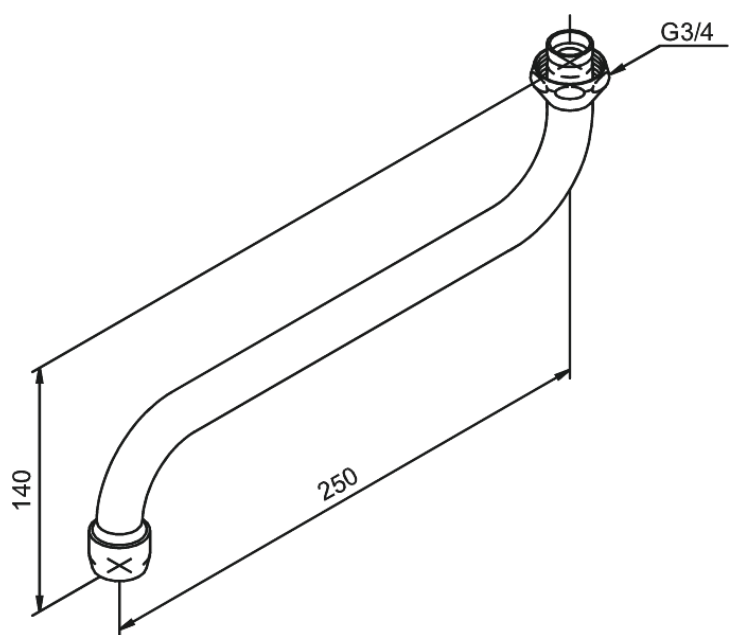

# Svingtud 250 mm

**Artikel nr.:** 300940000  
**Overflade:** Krom  
**Serie:** Badeværelsestilbehør

**VVS Nr.:** 728000625  
**EAN Nr.:** 5708516156420

FM Mattsson Denmark ApS  
Hvidkærvej 48, 5250 Odense SV, CVR 56416218