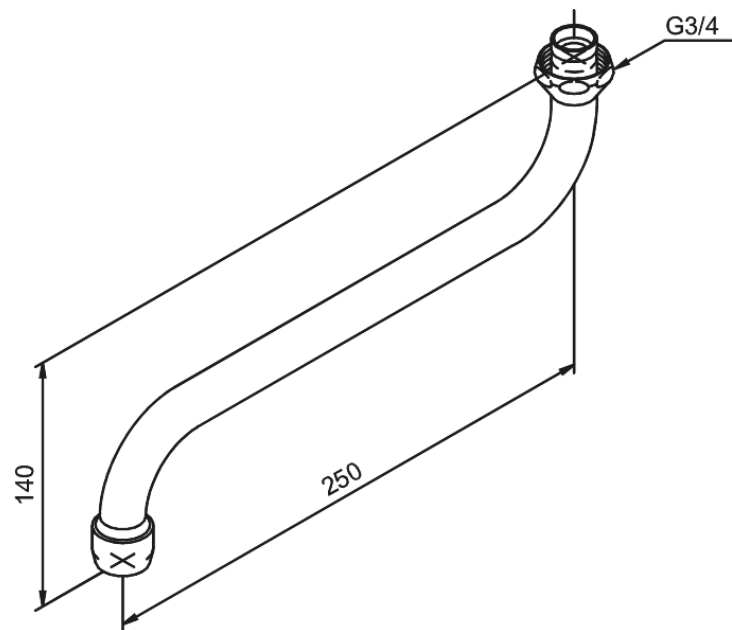

Badeværelsestilbehør

Svingtud 250 mm

Artikel nr.: 300940000
Overflade: Krom
Serie: Badeværelsestilbehør

VVS Nr.: 728000625
EAN Nr.: 5708516156420

FM Mattsson Denmark ApS
Hvidkærvej 48, 5250 Odense SV, CVR 56416218