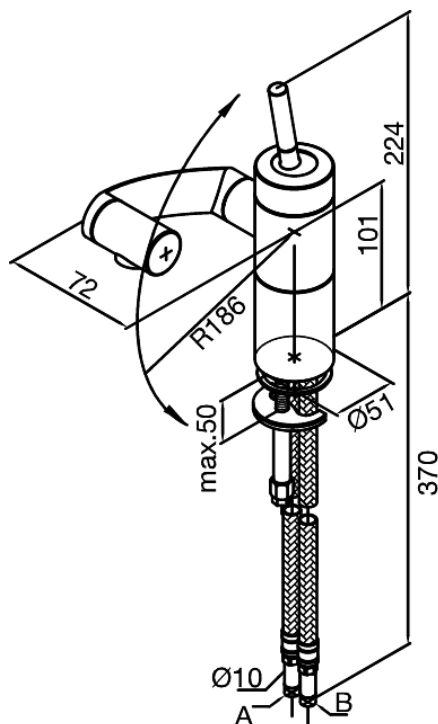

Arc

Håndvaskarmatur

Artikel nr.: 2902100

Overflade: Krom

Serie: Arc

VVS Nr.: 701429624

EAN Nr.: 5708516726753

Standard egenskaber:

1-grebs armatur
Keramisk kartusche
Vandforbrug max. 15 l/m (v/ 300kpa)
Støjgruppe 2
Trykgruppe 150 kPa
Multifunktionel svingtud
Med 360° drejbart udløbshoved

Unikke egenskaber

FM Mattsson Mora Group Danmark
Abildager 26 A, 2605 Brøndby
Østbirkvej 2, 5240 Odense NØ