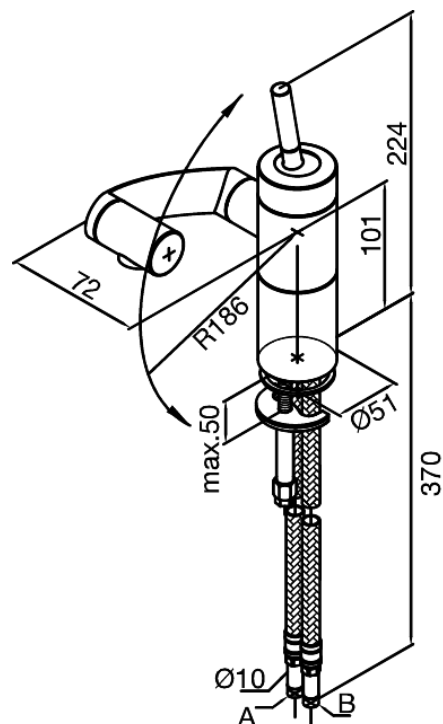

FM Mattsson Mora Group Danmark
Abildager 26 A, 2605 Brøndby
Østbirkvej 2, 5240 Odense NØ

Tlf.: 88 33 00 34 danmark@fmm-mora.com

Mere information på <https://damixa.dk>

damixa