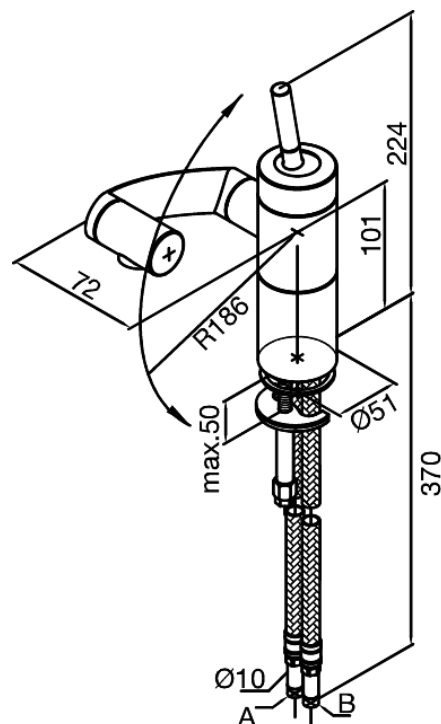

FM Mattsson Mora Group Danmark
Østbirkvej 2, DK-5240 Odense NØ

Tlf.: 88 33 00 34 danmark@fmm-mora.com

Mere information på <https://damixa.dk>

damixa