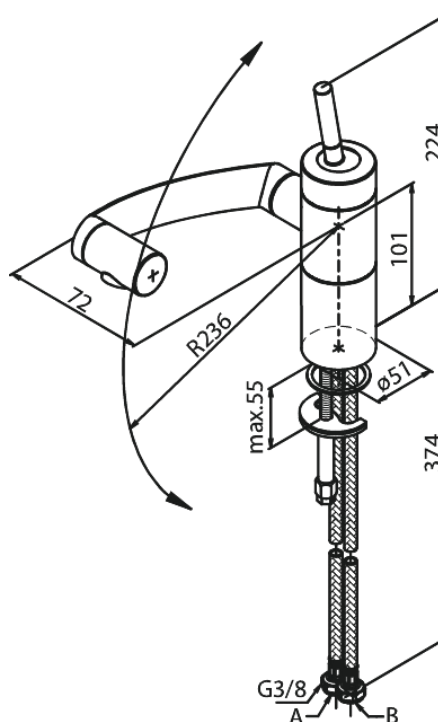

Unikke egenskaber

FM Mattsson Denmark ApS
Hvidkærvej 48, 5250 Odense SV, CVR 56416218

Tlf.: 88 33 00 34 danmark@fmmattssongroup.com

Mere information på damixa.dk

damixa