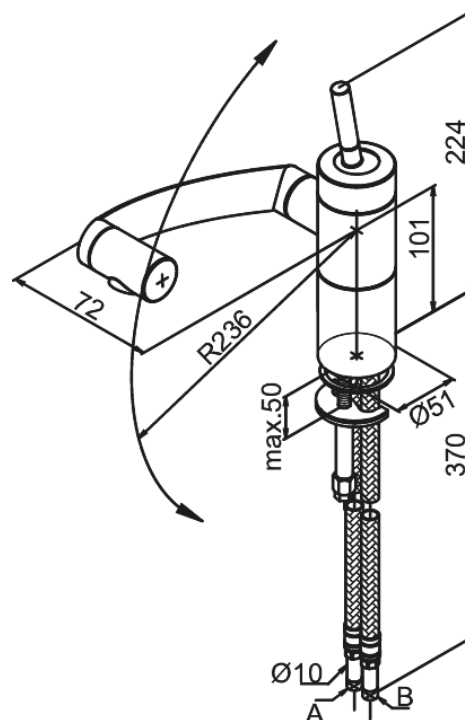

Unikke egenskaber

reddot award
winner

FM Mattsson Mora Group Danmark
Hvidkærvej 48, 5250 Odense SV, CVR 56416218

Tlf.: 88 33 00 34 danmark@fmm-mora.com

Mere information på damixa.dk

damixa