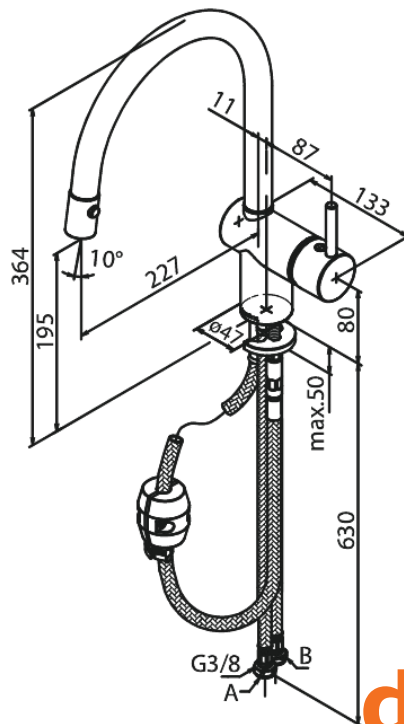

Unikke egenskaber

FM Mattsson Denmark ApS
Hvidkærvej 48, 5250 Odense SV, CVR 56416218

Tlf.: 88 33 00 34 danmark@fmmattssongroup.com

Mere information på damixa.dk

damixa