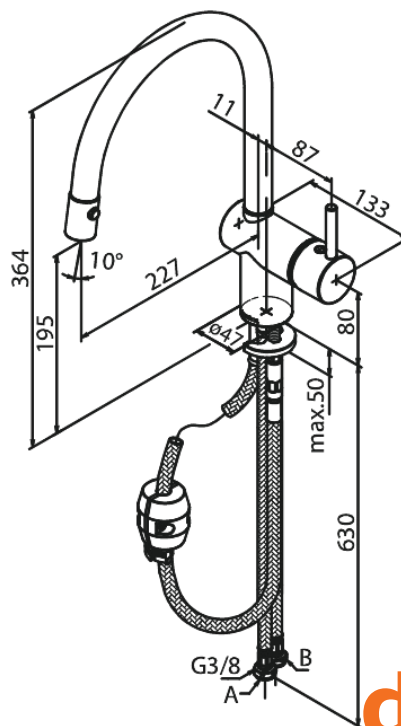

Unikke egenskaber

FM Mattsson Denmark ApS
Hvidkærvej 48, 5250 Odense SV, CVR 56416218

Tlf.: 88 33 00 34 danmark@fmmattssongroup.com

Mere information på damixa.dk

damixa