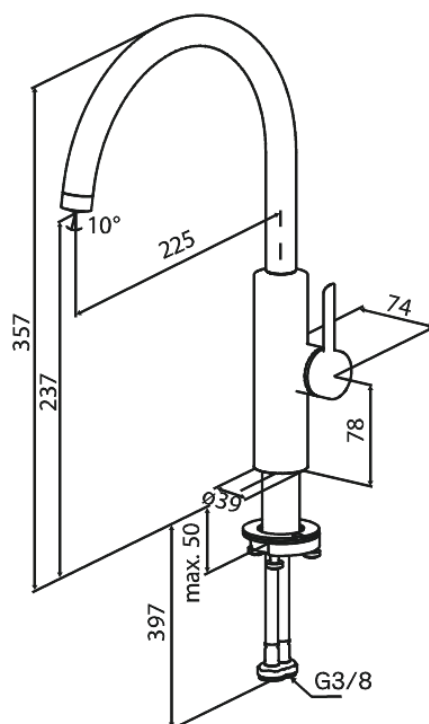

Unikke egenskaber

FM Mattsson Denmark ApS
Hvidkærvej 48, 5250 Odense SV, CVR 56416218

Tlf.: 88 33 00 34 danmark@fmmattssongroup.com

Mere information på damixa.dk

damixa