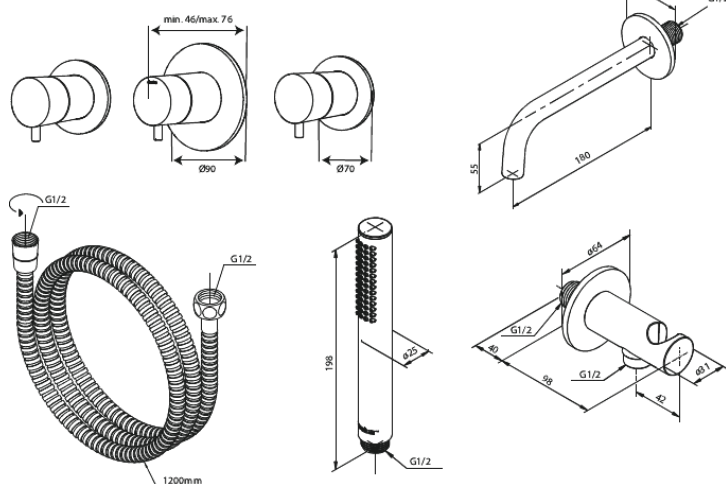

FM Mattsson Denmark ApS
Hvidkærvej 48, 5250 Odense SV, CVR 56416218

Tlf.: 88 33 00 34 danmark@fmmattssongroup.com

Mere information på damixa.dk

damixa