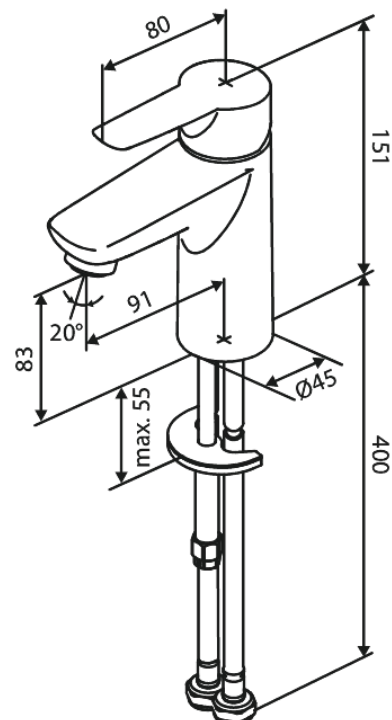

Unikke egenskaber

FM Mattsson Denmark ApS
Hvidkærvej 48, 5250 Odense SV, CVR 56416218

Tlf.: 88 33 00 34 danmark@fmmattsongroup.com

Mere information på damixa.dk

damixa