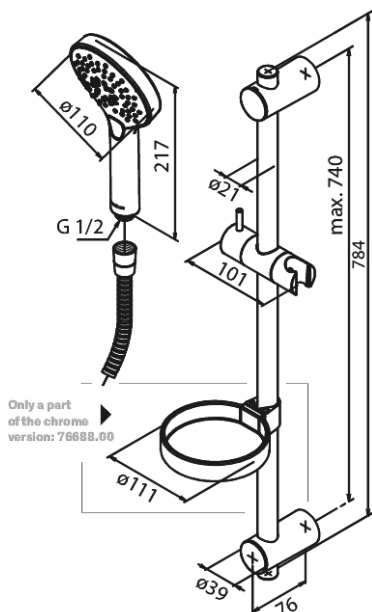

Silhouet

Brusesæt Flex

Artikel nr.: 766888800
Overflade: Børstet bronze
Serie: Silhouet

VVS Nr.: 737635233
EAN Nr.: 5708516854869

UDBUDSBESKRIVELSE

Bruser udføres med håndbruser. Slangen skal være 1500 mm, og brusehovedet skal begrænse vandmængden til maks 6 l/min. Brusehovedet skal være Ø110 mm og være med Rub-Clean til lettere fjernelse af kalk. Brusehovedet skal have tre forskellige indstillingsmuligheder.

Brusesættet leveres som flex sæt med to fleksible monteringspunkter, således at det er muligt at tilrette i forhold til væggens opbygning.

Brusesættet leveres med glider og sæbeskål.

FM Mattsson Denmark ApS
Hvidkærvej 48, 5250 Odense SV, CVR 56416218