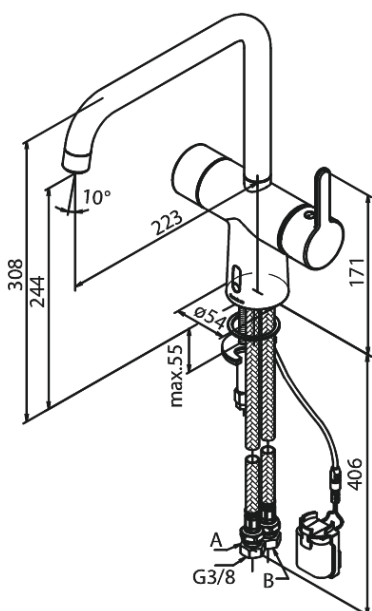

Silhouet

Touchless Køkkenarmatur

Artikel nr.: 740628800
Overflade: Børstet bronze
Serie: Silhouet

VVS Nr.: 709560113
EAN Nr.: 5708516854791

UDBUDSBESKRIVELSE

Køkkearmatur – berøringsfrit – batteri
Køkkenarmatur i krom, matsort eller børstet messing - med mulighed for berøringsfri betjening. Armaturet leveres med langsomt lukkende magnetventil, så trykstød mindskes. Svingtud skal være med 120° begrænsning, og armaturet skal være med IP67 sensor, således at det kan betjenes berøringsfrit. Der skal være mulighed for indstilling af max temperatur (skoldningssikring). Armaturet leveres med luftblander med rub clean og vandmængdebegrænsner – max 8 l/min. Batteri leveres med velcroklæb for nemmere montering. Selvom armaturet er berøringsfrit, monteres dette som et helt almindeligt armatur.