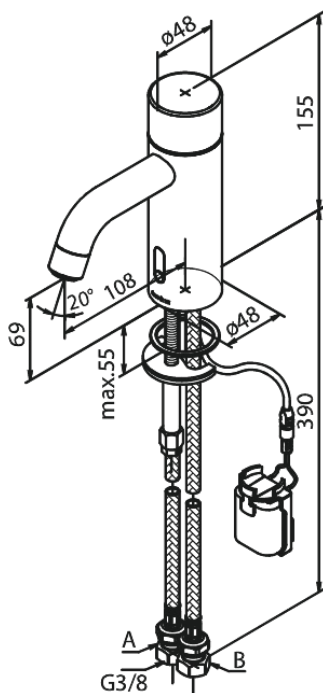

Silhouet

Touchless Håndvaskarmatur

Artikel nr.: 740228800
Overflade: Børstet bronze
Serie: Silhouet

VVS Nr.: 704133113
EAN Nr.: 5708516854760

UDBUDSBESKRIVELSE

Håndvaskarmatur - berøringsfrit - batteri.
Berøringsfrit håndvaskarmatur i krom, matsort eller børstet messing. Armaturet leveres med langsomt lukkende magnetventil, så trykstød mindskes. Armaturet skal være med IP67 sensor, således at det kan betjenes berøringsfrit. Der skal være mulighed for at regulere temperatur og flow på armaturet, samt mulighed for indstilling af maksimum temperatur (skoldningssikring). Armaturet leveres med luftblander med rub clean og vandmængdebegrænser – max 6 l/min. Batteri leveres med velcrocklæb for nemmere montering og optager således ikke ekstra plads under bordpladen. Selvom armaturet er berøringsfrit, monteres dette som et helt almindeligt armatur.