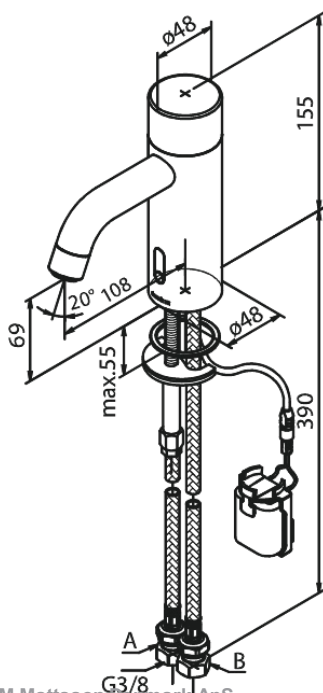

Silhouet

Touchless Håndvaskarmatur Public

Artikel nr.: 740208800
Overflade: Børstet bronze
Serie: Silhouet

VVS Nr.: 704132113
EAN Nr.: 5708516854739

UDBUDSBESKRIVELSE

Håndvaskarmatur - berøringsfrit - batteri.
Berøringsfrit håndvaskarmatur i krom, matsort eller børstet messing. Armaturet leveres med langsomt lukkende magnetventil, så trykstød mindskes. Armaturet skal være med IP67 sensor, således at det kan betjenes berøringsfrit. Temperatur og flow skal kunne reguleres, dog skal flow være prædefineret og låst for brugeren. Der skal være mulighed for indstilling af maksimumtemperatur (skoldningssikring). Armaturet leveres med luftblander med rub clean og vandmængdebegrænser – max 6 l/min. Batteri leveres med velcroklæb for nemmere montering og optager ikke ekstra plads under bordpladen. Selvom armaturet er berøringsfrit, monteres dette som et helt almindeligt armatur.