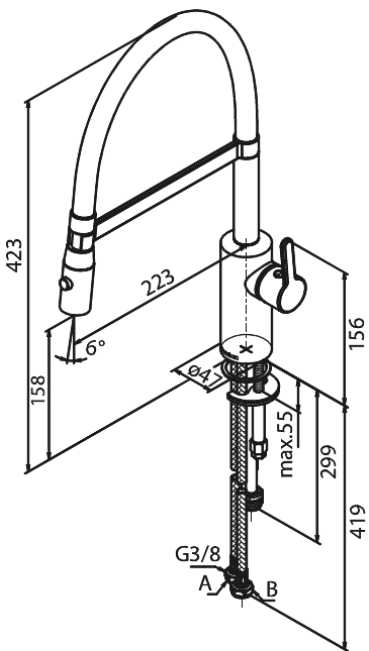

Silhouet

Pro Køkkenarmatur

Artikel nr.: 741288800
Overflade: Børstet bronze
Serie: Silhouet

VVS Nr.: 705761713
EAN Nr.: 5708516854579

UDBUDSBESKRIVELSE

FM Mattsson Denmark ApS
Hvidkærvej 48, 5250 Odense SV, CVR 56416218