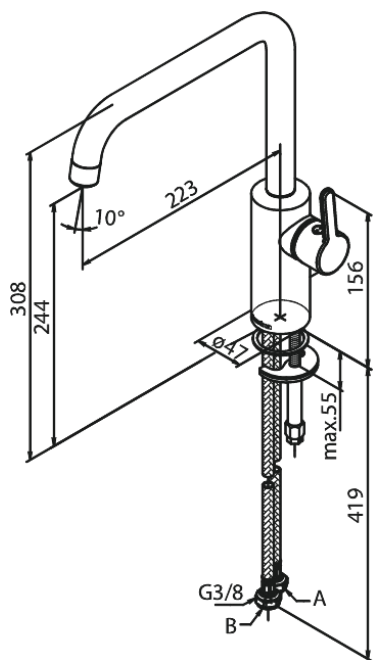

Silhouet

Køkkenarmatur

Artikel nr.: 740868800
Overflade: Børstet bronze
Serie: Silhouet

VVS Nr.: 705760713
EAN Nr.: 5708516854562

UDBUDSBESKRIVELSE

Armatur ved køkkenvask - bordmonteret.
Armaturet skal være godkendt til salg i Danmark, og leveres med fladt vippe-greb og keramisk kartusche med anti-skoldningsfunktion og koldstartsfunktion, når grebet er i lodret position.

Armaturet leveres med G-formet svingtud med 120° svingbegrænsning.

Armaturet leveres med rubclean-perlator med vandmængdebegrænser (maks 8 l/min). Indmad i armaturet skal være lavet i fødevarer-godkendte materialer, keramisk pakning og tilgang nedefra gennem fleksible tilslutningsslanger med rustfri nippel.

Armaturets fremspring skal være 223 mm, og højde til tududløb skal være 244 mm.

Armaturet skal overholde støjgruppe 1, trykgruppe >300.

Der skal være 5 års udvidet dryppgaranti ved dryp ud af tuden.

FM Mattsson Denmark ApS
Hvidkærvej 48, 5250 Odense SV, CVR 56416218