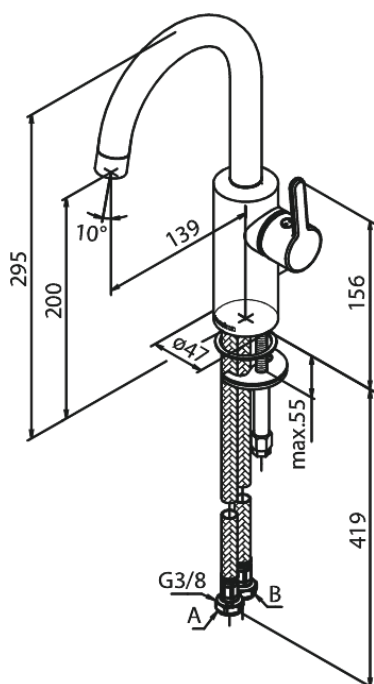

Silhouet

Håndvaskarmatur med høj tud

Artikel nr.: 746208800
Overflade: Børstet bronze
Serie: Silhouet

VVS Nr.: 701445713
EAN Nr.: 5708516854531

UDBUDSBESKRIVELSE

FM Mattsson Denmark ApS
Hvidkærvej 48, 5250 Odense SV, CVR 56416218