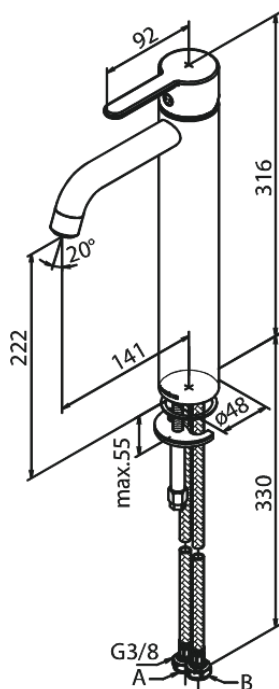

# Håndvaskarmatur - Large

Artikel nr.: 740138800  
Overflade: Børstet bronze  
Serie: Silhouet

VVS Nr.: 701438713  
EAN Nr.: 5708516854524

## UDBUDSBESKRIVELSE

Armaturl ved håndvask - bordmonteret.  
Armaturret skal være godkendt til salg i Danmark, og leveres med fladt vippe-greb og keramisk kartusche med anti-skoldningsfunktion og koldstartsfunction, når grebet er i midterposition.

Armaturrets fremspring skal være 141 mm, og højde til tududløb skal være 222 mm.

Armaturret skal overholde støjgruppe 1, trykgruppe 150.

Der skal være 5 års udvidet drypgaranti ved dryp ud af tuden.

FM Mattsson Denmark ApS  
Hvidkærvej 48, 5250 Odense SV, CVR 56416218