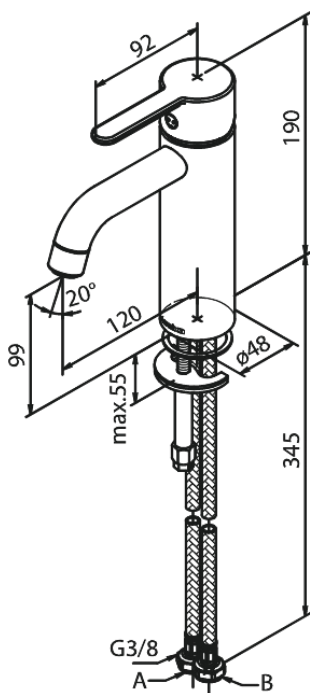

Silhouet

Håndvaskarmatur - Medium

Artikel nr.: 749308800
Overflade: Børstet bronze
Serie: Silhouet

VVS Nr.: 701437713
EAN Nr.: 5708516854517

UDBUDSBESKRIVELSE

Armaturløsning til håndvask - bordmonteret. Armaturret skal være godkendt til salg i Danmark, og leveres med fladt vippe-greb og keramisk kartusche med anti-skoldningsfunktion og koldstartsfunktion, når grebet er i midterposition.

Vandgennemstrømningen skal kunne reguleres i kartuschen (Eco-save vandsparefunktion).

Armaturret leveres med rubclean-perlator med vandmængdebegrænsning (maks 6 l/min). Indmad i armaturet skal være lavet i fødevarer-godkendte materialer, keramisk pakning og tilgang nedefra gennem fleksible tilslutningslanger med rustfri nippel.

Armaturets fremspring skal være 120 mm, og højde til tududløb skal være 99 mm.

Armaturret skal overholde støjgruppe 1, trykgruppe 150.

Der skal være 5 års udvidet dryppgaranti ved dryp ud af tuden.

FM Mattsson Denmark ApS
Hvidkærvej 48, 5250 Odense SV, CVR 56416218