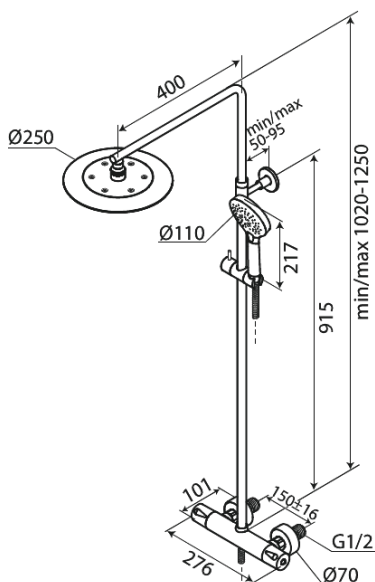

Silhouet

Brusesystem

Artikel nr.: 579548835
Overflade: Børstet bronze
Serie: Silhouet

VVS Nr.: 722158813
EAN Nr.: 5708516854470

UDBUDSBESKRIVELSE

Brusesystem - vægmonteret

Brusesystemet skal være med Ø250 mm hovedbruser samt Ø110 håndbruser med tre indstillingsmuligheder og integreret omskifter. Slange til håndbruseren skal være 1750 mm bruserslange i metal. Flemspring fra center af brusestang til center af hovedbruser skal være 400 mm. Hovedbruser skal være med kugleled, således at brusehovedet kan vippe og vinklen på strålen dermed ændres. Funktionen sikrer at man slipper for efterdryp, ved at vippe hovedbruseren.

Brusesystemet skal være med mængdebegrænser på maks 9 l/min i hovedbruser og maks 6 l/min i håndbruser.

Armaturets bredde skal være 276 mm og være med anti-skoldning og eco-klik vandsparefunktion.

Armaturet skal overholde støjgruppe 1, trykgruppe 150.