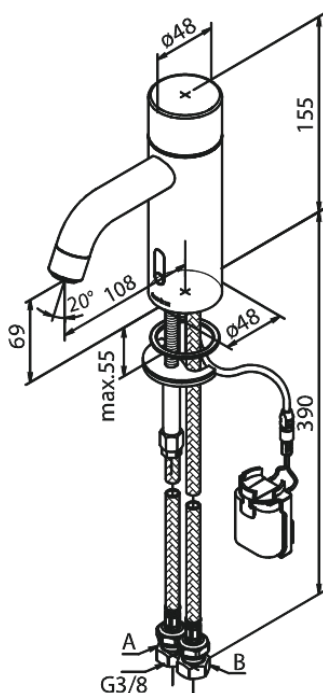

# Touchless Håndvaskarmatur

Artikel nr.: 740224600  
Overflade: Steel  
Serie: Silhouet

VVS Nr.: 704133116  
EAN Nr.: 5708516854395

## UDBUDSBESKRIVELSE

Håndvaskarmatur - berøringsfrit - batteri.  
Berøringsfrit håndvaskarmatur i krom, matsort eller børstet messing. Armaturet leveres med langsomt lukkende magnetventil, så trykstød mindskes. Armaturet skal være med IP67 sensor, således at det kan betjenes berøringsfrit. Der skal være mulighed for at regulere temperatur og flow på armaturet, samt mulighed for indstilling af maksimum temperatur (skoldningssikring). Armaturet leveres med luftblender med rub clean og vandmængdebegrænser – max 6 l/min. Batteri leveres med velcrocklæb for nemmere montering og optager således ikke ekstra plads under bordpladen. Selvom armaturet er berøringsfrit, monteres dette som et helt almindeligt armatur.