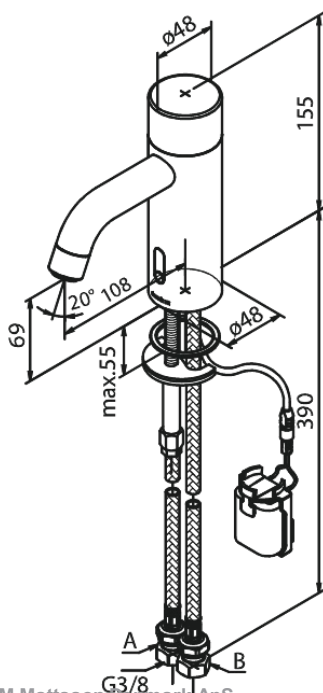

Silhouet

Touchless Håndvaskarmatur Public

Artikel nr.: 740204600
Overflade: Steel
Serie: Silhouet

VVS Nr.: 704132116
EAN Nr.: 5708516854388

UDBUDSBESKRIVELSE

Håndvaskarmatur - berøringsfrit - batteri.
Berøringsfrit håndvaskarmatur i krom, matsort eller børstet messing. Armaturet leveres med langsomt lukkende magnetventil, så trykstød mindskes. Armaturet skal være med IP67 sensor, således at det kan betjenes berøringsfrit. Temperatur og flow skal kunne reguleres, dog skal flow være prædefineret og låst for brugeren. Der skal være mulighed for indstilling af maksimumtemperatur (skoldningssikring). Armaturet leveres med luftblander med rub clean og vandmængdebegrænser – max 6 l/min. Batteri leveres med velcroklæb for nemmere montering og optager ikke ekstra plads under bordpladen. Selvom armaturet er berøringsfrit, monteres dette som et helt almindeligt armatur.