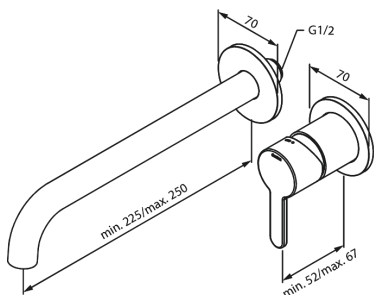

Silhouet

Håndvask til indbygning (250 mm)

Artikel nr.: 746168800
Overflade: Børstet bronze
Serie: Silhouet

VVS Nr.: 702523413
EAN Nr.: 5708516854302

UDBUDSBESKRIVELSE

FM Mattsson Denmark ApS
Hvidkærvej 48, 5250 Odense SV, CVR 56416218