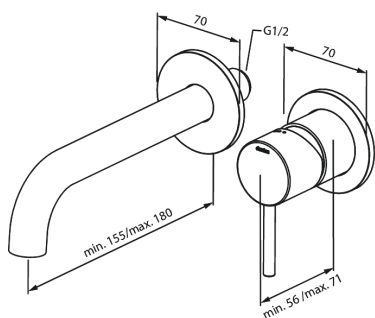

Silhouet

Håndvask til indbygning (180 mm)

Artikel nr.: 746268800
Overflade: Børstet bronze
Serie: Silhouet

VVS Nr.: 702523313
EAN Nr.: 5708516854289

UDBUDSBESKRIVELSE

FM Mattsson Denmark ApS
Hvidkærvej 48, 5250 Odense SV, CVR 56416218