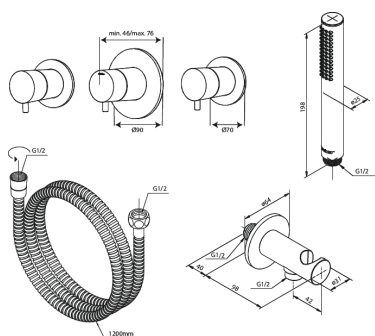

Silhouet

BS 1 indbygget brusesystem til badekar, ydre dele

Artikel nr.: 570538800
Overflade: Børstet bronze
Serie: Silhouet

VVS Nr.: 722156913
EAN Nr.: 5708516854203

UDBUDSBESKRIVELSE

FM Mattsson Denmark ApS
Hvidkærvej 48, 5250 Odense SV, CVR 56416218