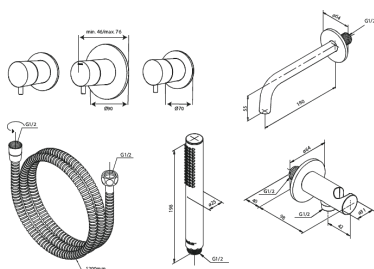

Silhouet

BS 2 indbygget brusesystem til badekar, ydre dele

Artikel nr.: 570528800
Overflade: Børstet bronze
Serie: Silhouet

VVS Nr.: 722156813
EAN Nr.: 5708516854197

UDBUDSBESKRIVELSE

FM Mattsson Denmark ApS
Hvidkærvej 48, 5250 Odense SV, CVR 56416218