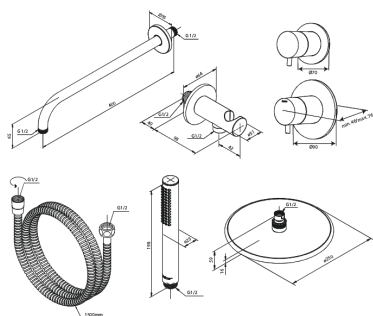

Silhouet

DS 1 indbygget brusesystem, ydre dele

Artikel nr.: 570498800
Overflade: Børstet bronze
Serie: Silhouet

VVS Nr.: 722156713
EAN Nr.: 5708516854166

UDBUDSBESKRIVELSE

FM Mattsson Denmark ApS
Hvidkærvej 48, 5250 Odense SV, CVR 56416218